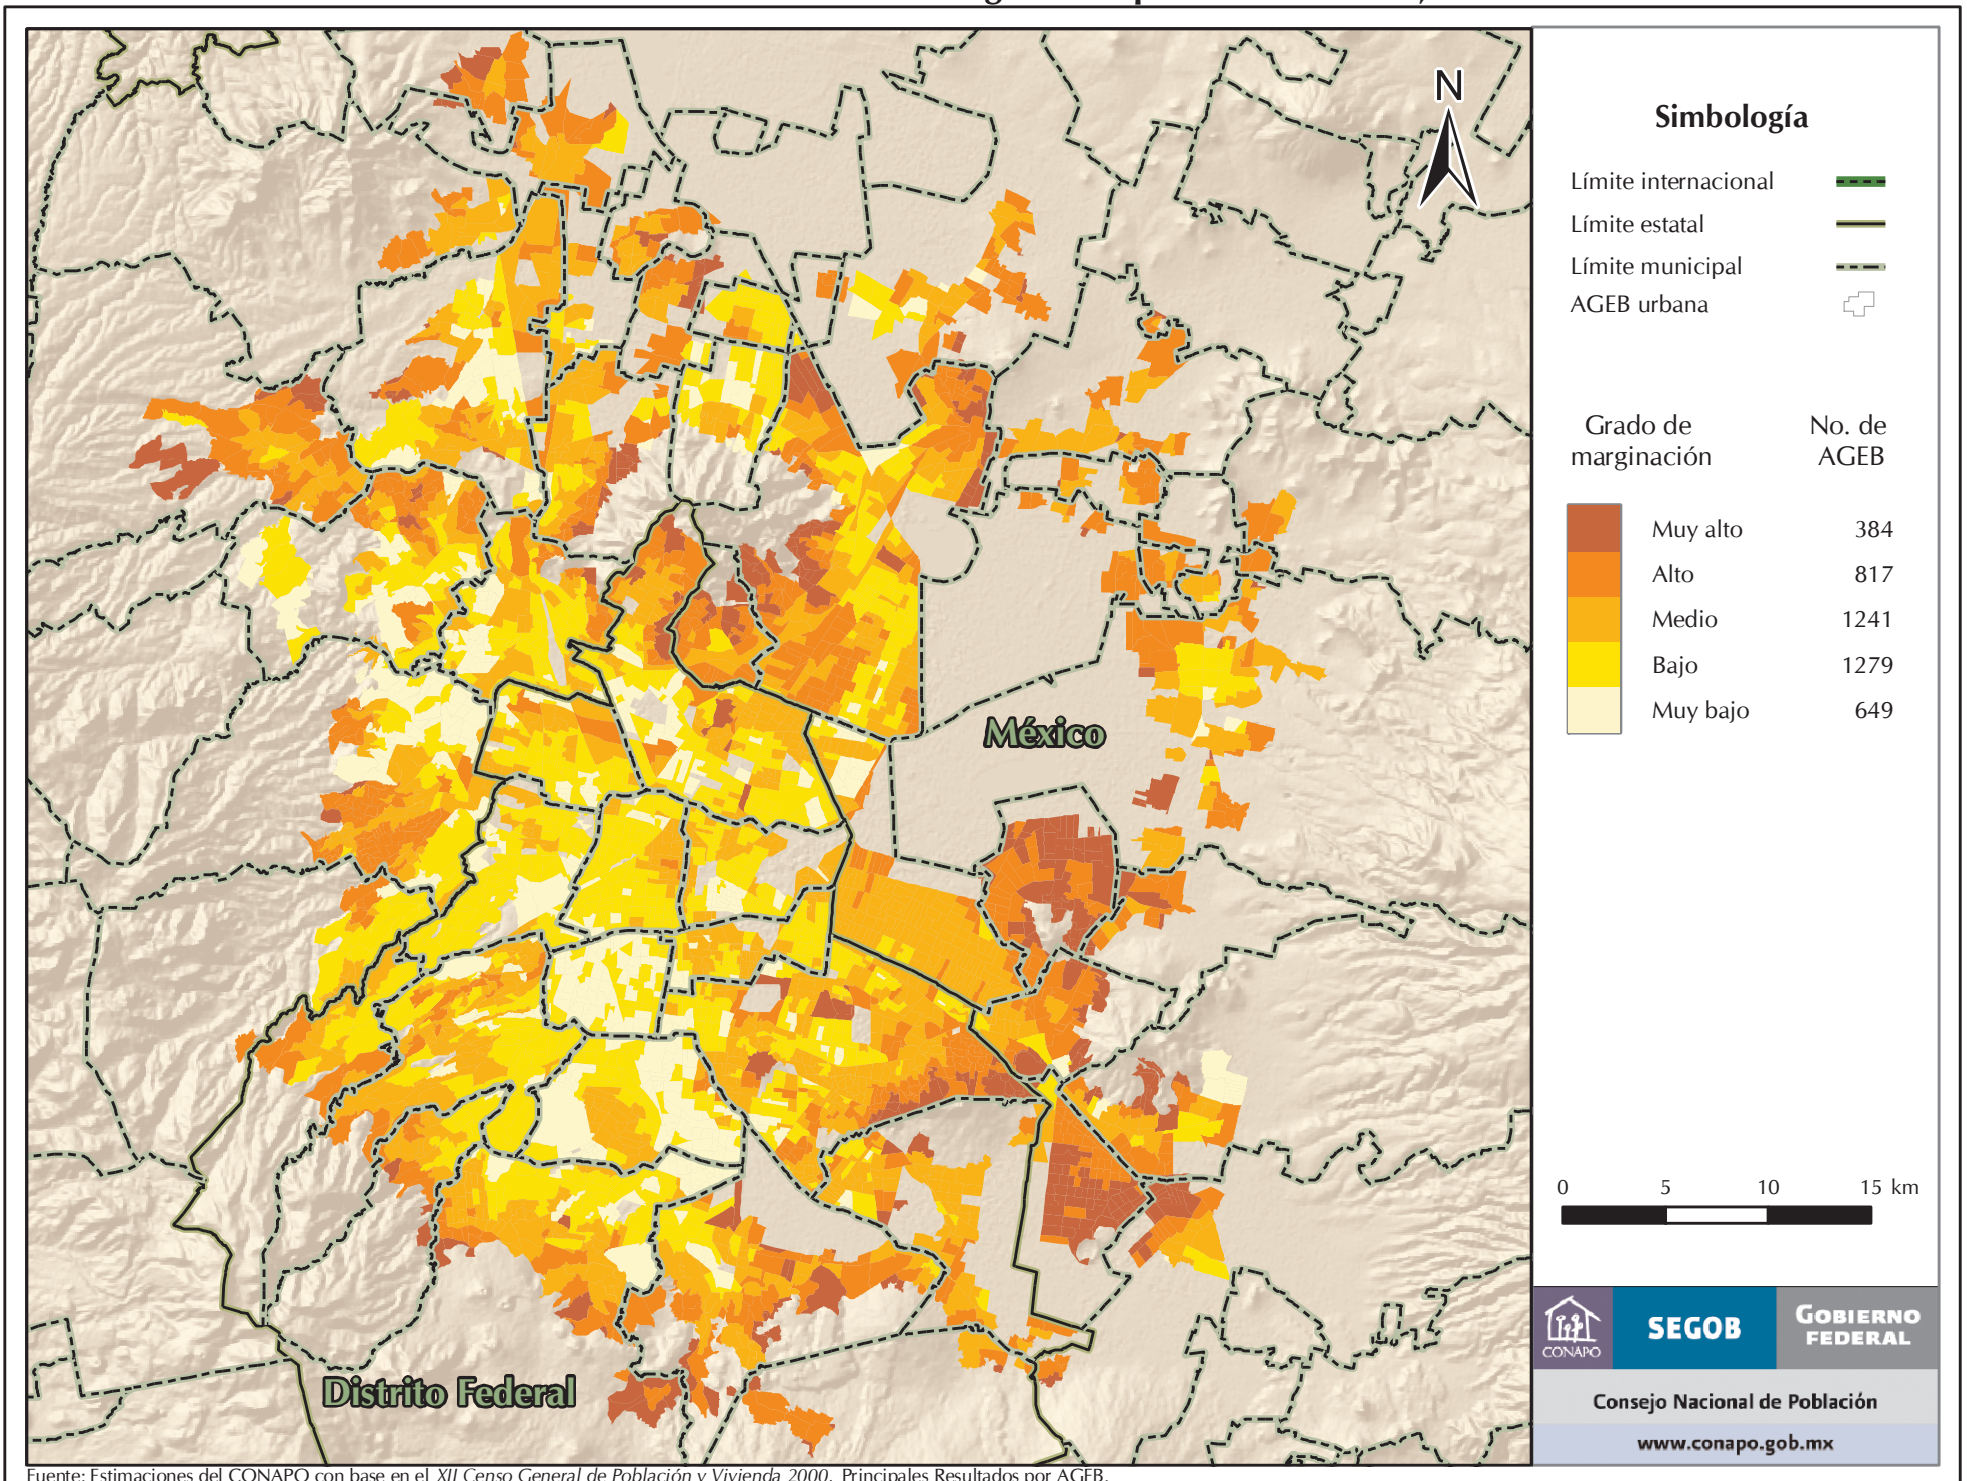

Ciudad de México: Grado de marginación por AGEB urbana, 2000

Fuente: Estimaciones del CONAPO con base en el XII Censo General de Población y Vivienda 2000, Principales Resultados por AGEB.